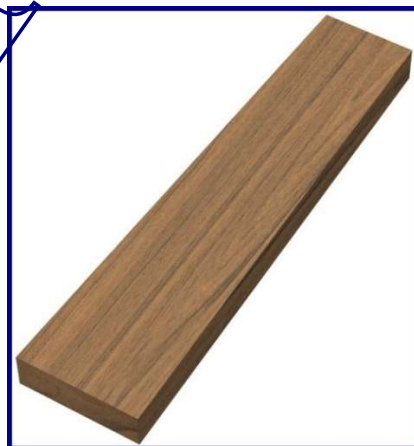

Название компании-продавца: **Stemau S.r.l.**

Тип продукта: **OPEX**

Европейские стандарты: UNI EN 13489

Коммерческое название: OPEX

Ботаническое название: JUGLANS REGIA

Семейство: Ореховые

Происхождение: Европа

Степень окисления: низкая

Твёрдость: высокая

Объемный вес: около 600 кг/м³

Сушка: Высокая

Область произрастания: Европа

Цвет: белесая заболонь и коричнево-серая сердцевина с темными оттенками и прожилками

Характеристики: стабильная, прочная, благородная и изысканная древесина, высоко-ценимая за характерную текстуру

ИНЖЕНЕРНЫЙ ДВУХСЛОЙНЫЙ ПАРКЕТ - ЛАМПАРКЕТ МАКСИ 10-11x90-100x600-1500 мм
ИНЖЕНЕРНЫЙ ДВУХСЛОЙНЫЙ ПАРКЕТ - ЛАМПАРКЕТ МАКСИ СУПЕРИОР 10-13x160-190x1000-2500 мм
ТРЕХСЛОЙНЫЙ ПАРКЕТ ДЛЯ ПЛАВАЮЩЕЙ УКЛАДКИ - ЛИСТ БОЛЬШОЙ МАКСИ 14-16x170-220x1000-2500 мм

СЕЛЕСТ ● ТОН ОДНОРОДНЫЙ, НАПРАВЛЕНИЕ ВОЛОКОН РОВНОЕ, МАЛЕНЬКИЕ ЖИВЫЕ СУЧКИ
НАТУР ▲ ЛЁГКОЕ ИЗМЕНЕНИЕ ЦВЕТА, ИЗМЕНЕНИЯ НАПРАВЛЕНИЯ ВОЛОКОН, НЕБОЛЬШИЕ СУЧКИ
РУСТИК ■ ПЕРЕПАДЫ ЦВЕТА, РАЗЛИЧНЫЕ НАПРАВЛЕНИЯ ВОЛОКОН, ОТКРЫТЫЕ СУЧКИ И ТРЕЩИНЫ