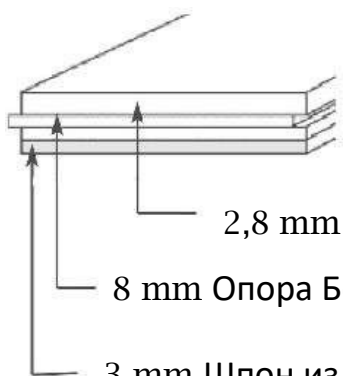

BIGGEST Трехслойный паркет для плавающей укладки Эко Био

ФОРМАТЫ ПАРКЕТА

2,8 mm Дровесина Ценных Пород

8 mm Опора Берёзовая Фанера или аналогичные

3 mm Шпон из Хвойных Пород Дровесины

Лист большой Макси

14/2,8x150x1000-2000 mm