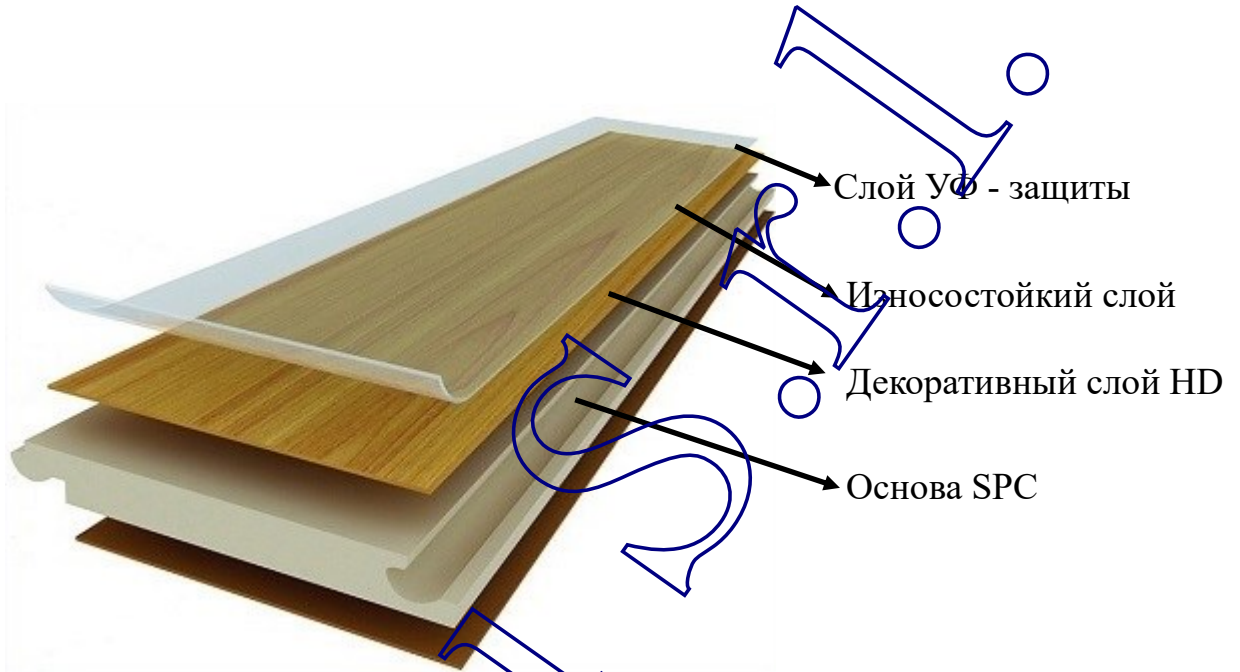

Напольное покрытие SPC КОЛЛЕКЦИЯ RECYCLED WOOD ФОРМАТЫ

Макси Лист, замковое соединение "Click"

4x183x1220 мм