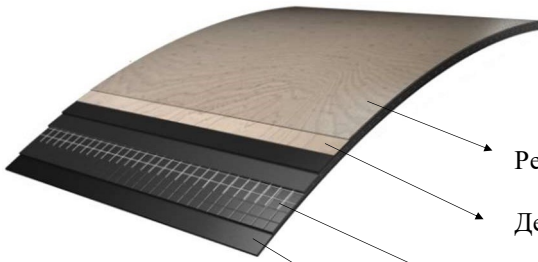

Напольное покрытие LVT КОЛЛЕКЦИЯ RECYCLED WOOD

ФОРМАТЫ

- Рельефный износостойкий слой + защитный слой UV
- Декоративный слой
- Промежуточный, состоящий из 4 слоев, армированных стекловолокном
- Нижний стабилизирующий слой, состоящий из ПВХ

Самоклеящийся Лист

2x152,4x914,4 мм

Макси Лист, замковое соединение "Click"

4x180x1220 мм