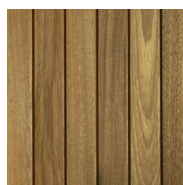

LIFE Террасные покрытия (Декинг)

ОСНОВНЫЕ ПОРОДЫ ДЕРЕВА

Коммерческое название: **Ипе Лапачо**

Происхождение: Суд Америка

Происхождение: Tabebuia Ipe'

Окисление: Европа

Твердость: высокая

Коммерческое название: **Ироко**

Происхождение: Африка

Ботаническое название: Chlorophora Excelsa

Окисление: высокое

Твердость: низкая/средняя

Коммерческое название: **Лиственница**

Происхождение: Европа

Ботаническое название: Larix Europaea