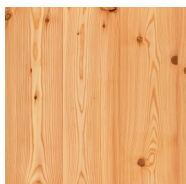

Коммерческое название: **Лиственница**

Происхождение: Европа

Ботаническое название: Larix Europaea

Окисление: низкое

Твердость: низкая