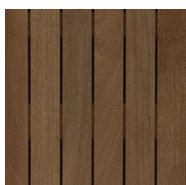

LIFE Террасные покрытия (Декинг)

ОСНОВНЫЕ ПОРОДЫ ДЕРЕВА

Коммерческое название: **Ипе Лапачо**

Происхождение: Суд Америка

Происхождение: Tabebuia Ipe'

Окисление: Европа

Твердость: высокая

Коммерческое название: **Ироко**

Происхождение: Африка

Ботаническое название: Chlorophora Excelsa

Окисление: высокое

Твердость: низкая/средняя

Коммерческое название: **Лиственница**

Происхождение: Европа

Ботаническое название: Larix Europaea