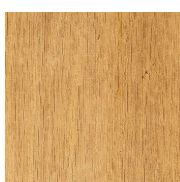

BIGGEST Трехслойный однополосный паркет для плавающей укладки ОСНОВНЫЕ ПОРОДЫ ДЕРЕВА

Коммерческое название: **Дусье**
Происхождение: Африка
Ботаническое название: Pachyloba Afzelia
Окисление: высокое
Твердость: средняя

Коммерческое название: **Ироко**
Происхождение: Африка
Ботаническое название: Chlorophora Excelsa
Окисление: высокое
Твердость: низкая/средняя

Коммерческое название: **Орех**
Происхождение: Европа
Ботаническое название: Juglans
Окисление: низкое
Твердость: высокая