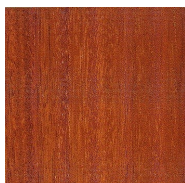

BIGGEST Трехслойный однополосный паркет для плавающей укладки ОСНОВНЫЕ ПОРОДЫ ДЕРЕВА

Коммерческое название: **Дусье**
Происхождение: Африка
Ботаническое название: Pachyloba Afzelia
Окисление: высокое
Твердость: средняя

Коммерческое название: **Ироко**
Происхождение: Африка
Ботаническое название: Chlorophora Excelsa
Окисление: высокое
Твердость: низкая/средняя

Коммерческое название: **Орех**
Происхождение: Европа
Ботаническое название: Juglans
Окисление: низкое
Твердость: высокая