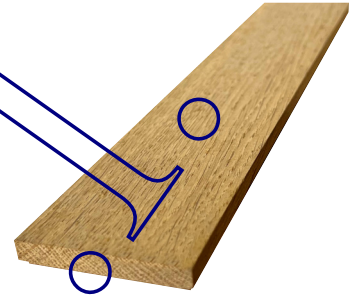

SCHEDA INFORMATIVA In ottemperanza alle disposizioni di legge D.Lgs. n. 206/2005 "Norme per l'informazione del consumatore"

**INDUSTRIALE**

**DIMENSIONI:** SPESSORE 14 mm,  
 LARGHEZZA 300 OPPURE 320 OPPURE  
 322 mm, LUNGHEZZA 160 OPPURE  
 200 OPPURE 250 OPPURE 300 mm

**LAMPARQUET MINI**

**DIMENSIONI:** SPESSORE 10 mm,  
 LARGHEZZA DA 40 A 50 mm,  
 LUNGHEZZA 250 mm

**LAMPARQUET CLASSIC**

**DIMENSIONI:** SPESSORE 10 mm,  
 LARGHEZZA DA 50 A 60 mm,  
 LUNGHEZZA DA 250 A 300 mm

**LAMPARQUET MAXI**

**DIMENSIONI:** SPESSORE 10 mm,  
 LARGHEZZA DA 65 A 75 mm, LUN-  
 GHEZZA DA 250 A 400 mm

**LISTONCINO CLASSIC**

**DIMENSIONI:** SPESSORE 12 OPPURE  
 14 mm, LARGHEZZA DA 70 A 75 mm,  
 LUNGHEZZA DA 300 A 600 mm