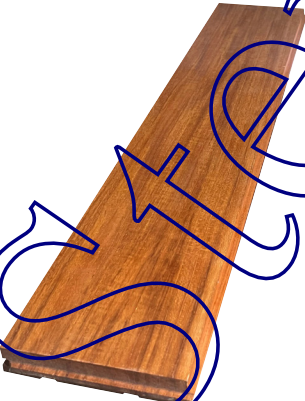

**LAMPARQUET MINI**

**DIMENSIONI:** SPESSORE 10 mm,  
 LARGHEZZA DA 40 A 50 mm,  
 LUNGHEZZA 250 mm

**LAMPARQUET CLASSIC**

**DIMENSIONI:** SPESSORE 10 mm,  
 LARGHEZZA DA 50 A 60 mm,  
 LUNGHEZZA DA 250 A 300 mm

**LAMPARQUET MAXI**

**DIMENSIONI:** SPESSORE 10 mm,  
 LARGHEZZA DA 65 A 75 mm, LUN-  
 GHEZZA DA 250 A 400 mm

**LISTONCINO CLASSIC**

**DIMENSIONI:** SPESSORE 12 OPPURE  
 14 mm, LARGHEZZA DA 70 A 75 mm,  
 LUNGHEZZA DA 300 A 600 mm

**LISTONE CLASSIC**

**DIMENSIONI:** SPESSORE 15 mm,  
 LARGHEZZA 90 mm, LUNGHEZZA  
 DA 500 A 1200 mm

**LISTONE CLASSIC SUPERIOR**

**DIMENSIONI:** SPESSORE DA 20 A 22  
 mm, LARGHEZZA DA 90 A 110 mm,  
 LUNGHEZZA DA 600 A 1200 mm